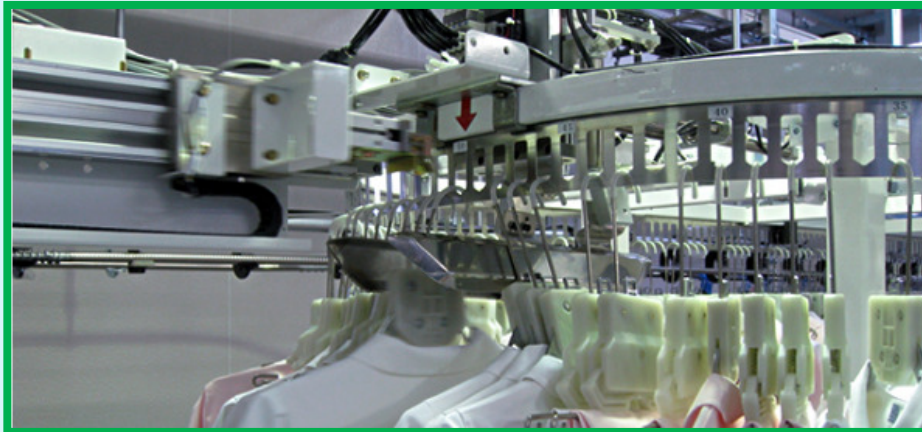

ユニフォーム I C タグ対応

ユニフォーム管理システムと連動した 自動ソーティングシステム

ユニフォームの
自動投入から

一括管理による

コスト削減

間違い防止

サービス向上

ユニフォームの
自動排出まで