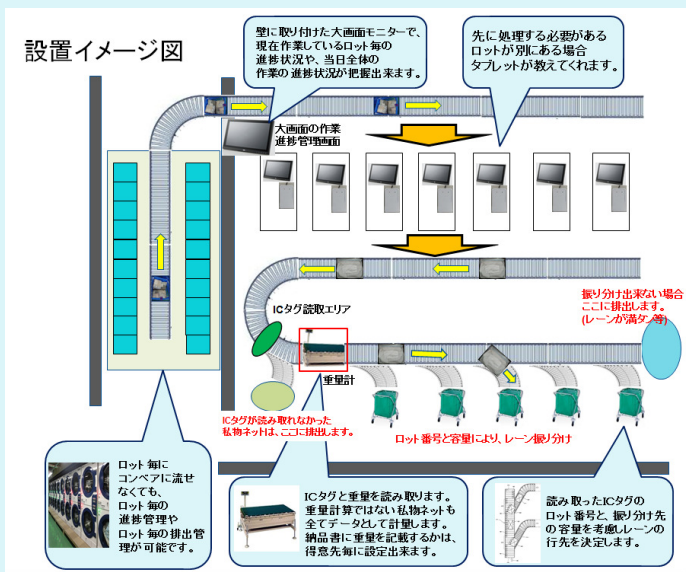

ユニフォームICタグ対応

私物ネット管理システム

入荷・出荷の管理から
支払管理・コンビニ決済まで
トータルで管理します。

私物ネットに取り付けたICタグで
楽々入出荷出来ます！

コンベアや
重量チェッカーとも
連動可能

株式会社ミュチュアル

大阪市中央区南久宝寺町2-1-2竹田ビル2F

Tel 06-6267-1616 Fax 06-6267-1617