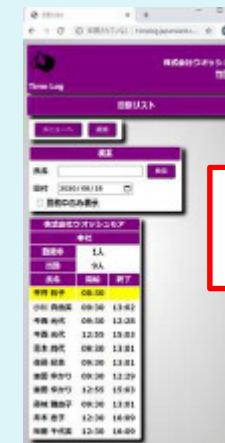

# Mr. タイムログ

ユニフォームに取り付けたICタグで勤怠管理が行えます。

現在の出勤情報をリアルタイムで離れた場所からも確認出来ます。

カレンダー形式の確認資料

データはクラウドサーバに保存  
パソコン・スマホから閲覧・操作

パソコン

スマホ

タイムカード形式の確認資料