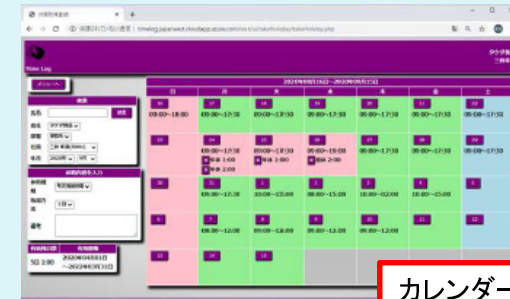

# Mr. タイムログ

ユニフォームに取り付けたICタグで勤怠管理が行えます。

現在の出勤情報をリアルタイムで離れた場所からも確認出来ます。

カレンダー形式の確認資料

データはクラウドサーバに保存  
パソコン・スマホから閲覧・操作

パソコン

スマホ

タイムカード形式の確認資料