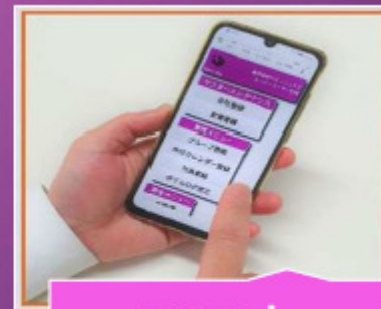

# Mr. タイムログ

ユニフォームに取り付けたICタグで勤怠管理が行えます。

現在の出勤情報をリアルタイムで離れた場所からも確認出来ます。

カレンダー形式の確認資料

データはクラウドサーバに保存  
パソコン・スマホから閲覧・操作

パソコン

スマホ

タイムカード形式の確認資料