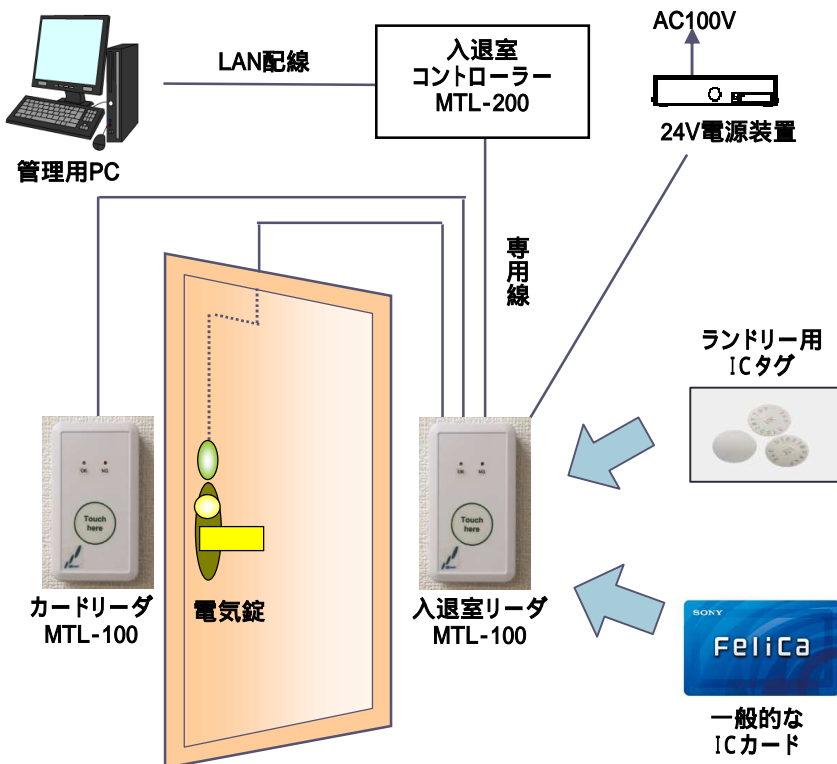

休止状態 理由 []

コメント []

有効期限 2017/02/31

F2:登録 F5:削除 F12:閉じる

主な機能

1. 個人毎の入退室管理が出来、違法な入室をストップします。
2. 入室・退室の履歴管理や、権限の無い人が入室しようとした履歴も管理出来ます。
3. 警報装置や、さまざまな装置と連動出来ます。

【拡張オプション】

- ・セミアクティブタグを使ったフォークリフトとの連動
- ・セミアクティブタグを使ったシートシャッターとの連動
- ・滞在時間管理システムの追加
- ・その他、ご要望に合わせてカスタマイズ出来ます

基本構成例

動作環境

推奨パソコンスペック
 CPU : Core i2 以上
 RAM : 2GB 以上
 ハードディスク空容量 : 1GB 以上
 (使用環境により異なります)
 対応OS
 Windows7 以降
 入退室用リーダー
 使用温度 - 5 ~ 50
 使用湿度 20 ~ 80%
 保存温度 - 10 ~ 60
 保存湿度 10 ~ 90%
 (但し結露無きこと)

<製造元> 株式会社ミューチュアル